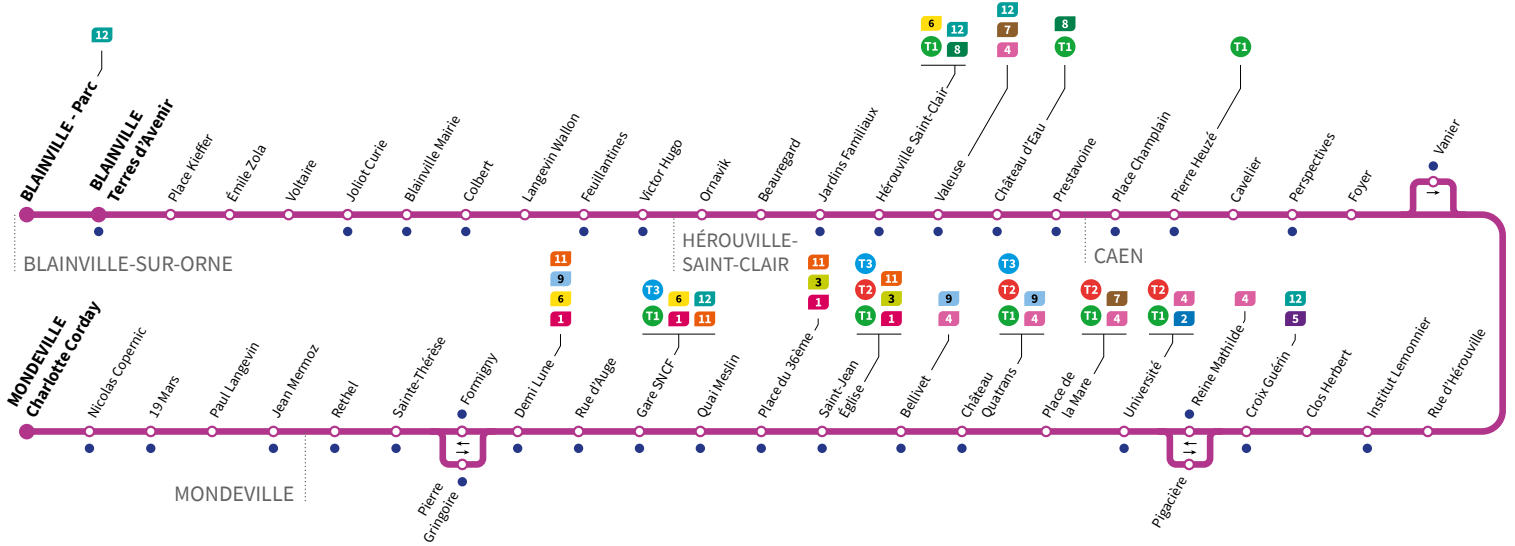

Horaires valables du lundi 30 août 2021 jusqu'au dimanche 26 juin 2022.*

Lundi à vendredi Direction → MONDEVILLE - Charlotte Corday

Retrouvez les horaires en période de vacances scolaires p.6

Blainville Parc	6.00		6.43		7.23		8.11		9.02		9.46		10.33		11.19		12.04		12.50	
Terres d'Avenir	6.01	6.24	6.44	7.05	7.24	7.47	8.12	8.39	9.03	9.25	9.47	10.12	10.34	10.58	11.20	11.43	12.06	12.29	12.52	13.15
Blainville Mairie	6.06	6.29	6.49	7.10	7.29	7.52	8.17	8.44	9.08	9.30	9.52	10.17	10.39	11.03	11.25	11.48	12.11	12.34	12.57	13.20
Victor Hugo	6.09	6.32	6.52	7.14	7.33	7.56	8.21	8.48	9.12	9.34	9.56	10.21	10.43	11.07	11.29	11.52	12.15	12.38	13.01	13.24
Hérouville-Saint-Clair	6.17	6.40	7.00	7.22	7.41	8.04	8.28	8.55	9.19	9.41	10.03	10.28	10.50	11.14	11.36	11.59	12.22	12.45	13.08	13.31
Pierre Heuzé	6.23	6.46	7.06	7.28	7.49	8.13	8.37	9.02	9.26	9.47	10.09	10.34	10.56	11.20	11.42	12.05	12.28	12.51	13.14	13.37
Institut Lemonnier	6.28	6.51	7.11	7.33	7.56	8.19	8.43	9.09	9.33	9.54	10.16	10.41	11.03	11.27	11.49	12.12	12.35	12.58	13.21	13.44
Université	6.32	6.55	7.16	7.38	8.01	8.25	8.49	9.14	9.38	9.59	10.21	10.46	11.08	11.32	11.54	12.17	12.40	13.03	13.26	13.49
Château Quatrans	6.35	6.58	7.21	7.43	8.06	8.30	8.54	9.19	9.43	10.04	10.26	10.51	11.13	11.37	11.59	12.22	12.45	13.08	13.31	13.54
Saint-Jean Église	6.38	7.01	7.24	7.46	8.09	8.33	8.57	9.22	9.46	10.07	10.29	10.55	11.17	11.41	12.03	12.26	12.49	13.12	13.35	13.58
Gare SNCF	6.42	7.05	7.28	7.51	8.15	8.39	9.03	9.27	9.51	10.12	10.34	11.00	11.22	11.46	12.08	12.31	12.54	13.17	13.40	14.03
Sainte-Thérèse	6.46	7.10	7.34	7.57	8.21	8.45	9.09	9.33	9.57	10.18	10.40	11.06	11.28	11.52	12.14	12.37	13.00	13.23	13.46	14.09
Paul Langevin	6.49	7.13	7.36	7.59	8.24	8.48	9.11	9.35	9.59	10.20	10.42	11.08	11.30	11.54	12.16	12.39	13.02	13.25	13.48	14.11
Charlotte Corday	6.51	7.15	7.39	8.02	8.27	8.51	9.14	9.38	10.02	10.23	10.45	11.11	11.33	11.57	12.19	12.42	13.05	13.28	13.51	14.14