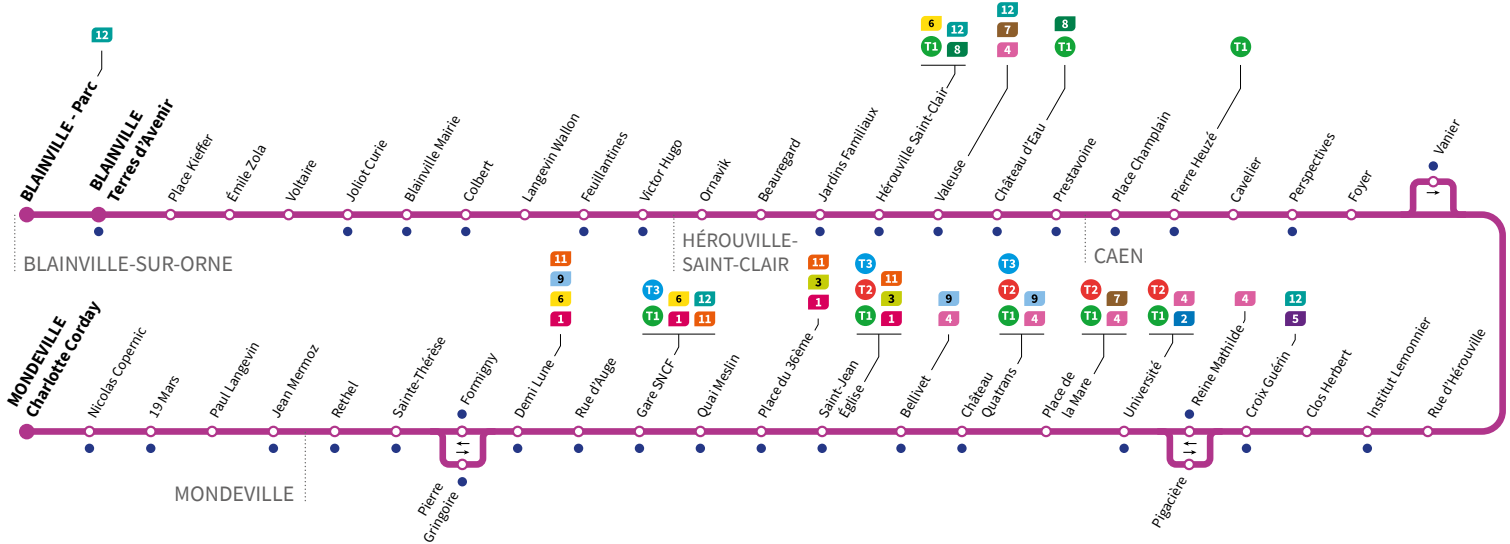

● : Arrêt accessible dans les deux sens aux personnes à mobilité réduite.

Horaires valables du lundi 30 août 2021 jusqu'au dimanche 26 juin 2022.*

Samedi Direction → BLAINVILLE - Parc

Charlotte Corday	6.00	6.38	7.12	7.44	8.18	8.52	9.25	9.59	10.33	11.07	11.41	12.14	12.50	13.22	13.56	14.30
Paul Langevin	6.02	6.40	7.14	7.47	8.21	8.55	9.28	10.02	10.36	11.10	11.44	12.17	12.53	13.25	13.59	14.33
Sainte-Thérèse	6.05	6.43	7.17	7.51	8.25	8.59	9.32	10.06	10.40	11.13	11.47	12.20	12.56	13.29	14.03	14.36
Gare SNCF	6.10	6.48	7.22	7.56	8.30	9.04	9.37	10.11	10.45	11.18	11.52	12.26	13.01	13.34	14.08	14.41
Saint-Jean Église	6.14	6.52	7.26	8.00	8.34	9.08	9.41	10.15	10.49	11.23	11.57	12.31	13.06	13.39	14.13	14.46
Château Quatrans	6.17	6.55	7.29	8.03	8.37	9.11	9.45	10.19	10.53	11.27	12.01	12.35	13.10	13.43	14.18	14.51
Université	6.20	6.58	7.32	8.06	8.40	9.14	9.48	10.22	10.57	11.30	12.04	12.39	13.13	13.46	14.21	14.55
Institut Lemonnier	6.23	7.01	7.35	8.09	8.43	9.17	9.51	10.25	11.01	11.34	12.08	12.43	13.17	13.50	14.25	14.58
Pierre Heuzé	6.28	7.06	7.40	8.14	8.48	9.22	9.56	10.30	11.07	11.39	12.13	12.48	13.22	13.55	14.30	15.03
Hérouville-Saint-Clair	6.34	7.12	7.46	8.20	8.55	9.29	10.02	10.36	11.13	11.45	12.19	12.54	13.28	14.02	14.37	15.10
Victor Hugo	6.40	7.18	7.52	8.26	9.01	9.35	10.08	10.42	11.19	11.51	12.25	13.00	13.34	14.08	14.43	15.16
Blainville Mairie	6.42	7.20	7.54	8.28	9.03	9.37	10.10	10.44	11.21	11.54	12.28	13.02	13.36	14.11	14.46	15.19
Terres d'Avenir	6.46	7.24	7.58	8.32	9.07	9.41	10.14	10.48	11.25	11.58	12.32	13.06	13.40	14.15	14.50	15.23
Blainville Parc		7.26		8.34		9.43		10.50		12.00		13.08		14.17		15.25

Charlotte Corday	15.04	15.37	16.11	16.45	17.18	17.50	18.25	18.57	19.30	20.15	21.01
Paul Langevin	15.07	15.40	16.14	16.48	17.21	17.53	18.28	18.59	19.32	20.17	21.03
Sainte-Thérèse	15.10	15.43	16.17	16.51	17.24	17.56	18.31	19.02	19.35	20.20	21.06
Gare SNCF	15.15	15.48	16.22	16.56	17.30	18.02	18.35	19.06	19.39	20.24	21.10
Saint-Jean Église	15.20	15.54	16.28	17.02	17.36	18.08	18.41	19.12	19.44	20.28	21.14
Château Quatrans	15.25	15.59	16.33	17.07	17.41	18.13	18.46	19.17	19.48	20.31	21.17
Université	15.29	16.03	16.37	17.11	17.45	18.17	18.50	19.20	19.51	20.34	21.20
Institut Lemonnier	15.32	16.06	16.40	17.14	17.49	18.21	18.53	19.23	19.54	20.37	21.23
Pierre Heuzé	15.37	16.11	16.45	17.19	17.55	18.27	18.58	19.28	19.59	20.41	21.27
Hérouville-Saint-Clair	15.44	16.19	16.53	17.27	18.02	18.33	19.04	19.34	20.05	20.47	21.33
Victor Hugo	15.50	16.25	16.59	17.33	18.08	18.39	19.10	19.40	20.11	20.53	21.39
Blainville Mairie	15.53	16.28	17.02	17.36	18.11	18.42	19.13	19.43	20.13	20.55	21.41
Terres d'Avenir	15.57	16.32	17.06	17.40	18.16	18.47	19.17	19.47	20.17	20.59	21.45
Blainville Parc		16.34		17.42		18.49		19.49		21.01	

*Sous réserve de modification. Horaires théoriques sous réserve des conditions de circulation.