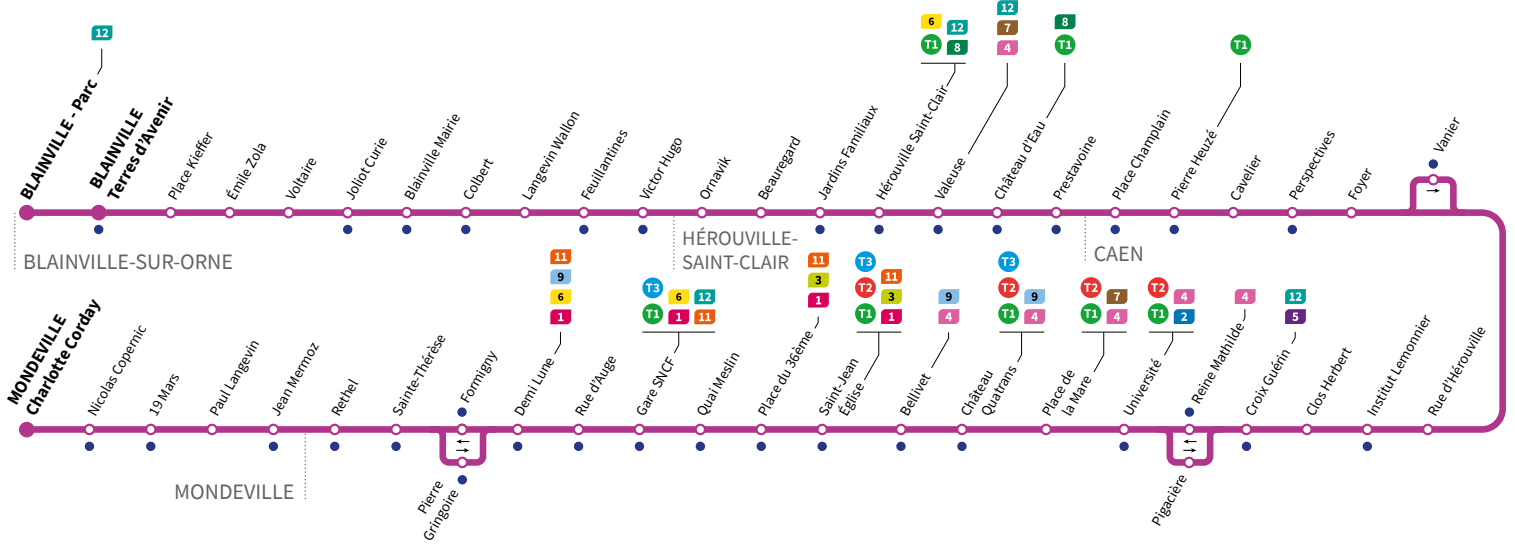

● : Arrêt accessible dans les deux sens aux personnes à mobilité réduite.

Horaires valables du lundi 30 août 2021 jusqu'au dimanche 26 juin 2022.*

Lundi à vendredi Direction → BLAINVILLE - Parc

Retrouvez les horaires en période de vacances scolaires p.7

Charlotte Corday	6.00	6.23	6.46	7.08	7.28	7.48	8.11	8.35	9.01	9.24	9.47	10.11	10.34	10.56	11.20	11.42	12.07	12.29	12.52	13.13	13.37
Paul Langevin	6.03	6.26	6.49	7.11	7.31	7.51	8.14	8.38	9.04	9.27	9.50	10.14	10.37	10.59	11.23	11.45	12.10	12.32	12.55	13.16	13.40
Sainte-Thérèse	6.06	6.29	6.52	7.14	7.34	7.54	8.17	8.41	9.07	9.30	9.53	10.17	10.40	11.02	11.26	11.48	12.13	12.35	12.58	13.19	13.43
Gare SNCF	6.11	6.34	6.57	7.21	7.41	8.01	8.24	8.48	9.14	9.37	9.59	10.22	10.45	11.07	11.31	11.53	12.19	12.41	13.04	13.25	13.49
Saint-Jean Église	6.15	6.38	7.01	7.26	7.46	8.07	8.30	8.54	9.20	9.43	10.05	10.27	10.50	11.12	11.36	11.58	12.24	12.46	13.09	13.30	13.54
Château Quatrans	6.17	6.40	7.03	7.29	7.50	8.12	8.35	8.59	9.24	9.47	10.09	10.31	10.54	11.16	11.40	12.02	12.28	12.50	13.13	13.34	13.58
Université	6.20	6.43	7.06	7.33	7.56	8.18	8.40	9.04	9.29	9.51	10.13	10.35	10.58	11.20	11.44	12.06	12.32	12.54	13.17	13.38	14.02
Institut Lemonnier	6.23	6.46	7.09	7.37	8.00	8.22	8.44	9.08	9.33	9.55	10.17	10.39	11.02	11.24	11.48	12.10	12.36	12.58	13.21	13.42	14.06
Pierre Heuzé	6.28	6.51	7.14	7.43	8.06	8.28	8.50	9.14	9.39	10.01	10.23	10.45	11.08	11.30	11.54	12.16	12.42	13.04	13.27	13.48	14.12
Héroville-Saint-Clair	6.33	6.56	7.19	7.48	8.16	8.38	9.00	9.21	9.46	10.08	10.30	10.52	11.15	11.37	12.01	12.23	12.49	13.11	13.34	13.55	14.20
Victor Hugo	6.39	7.02	7.25	7.54	8.22	8.44	9.06	9.27	9.52	10.15	10.37	10.59	11.22	11.44	12.08	12.30	12.56	13.18	13.41	14.02	14.27
Blainville Mairie	6.42	7.05	7.28	7.57	8.25	8.47	9.09	9.30	9.55	10.18	10.40	11.02	11.25	11.47	12.11	12.33	12.59	13.21	13.44	14.05	14.30
Terres d'Avenir	6.46	7.09	7.32	8.01	8.30	8.52	9.14	9.35	10.00	10.23	10.45	11.07	11.30	11.52	12.16	12.38	13.04	13.26	13.49	14.10	14.35
Blainville Parc		7.11		8.03		8.54		9.37		10.25		11.09		11.54		12.40		13.28		14.12