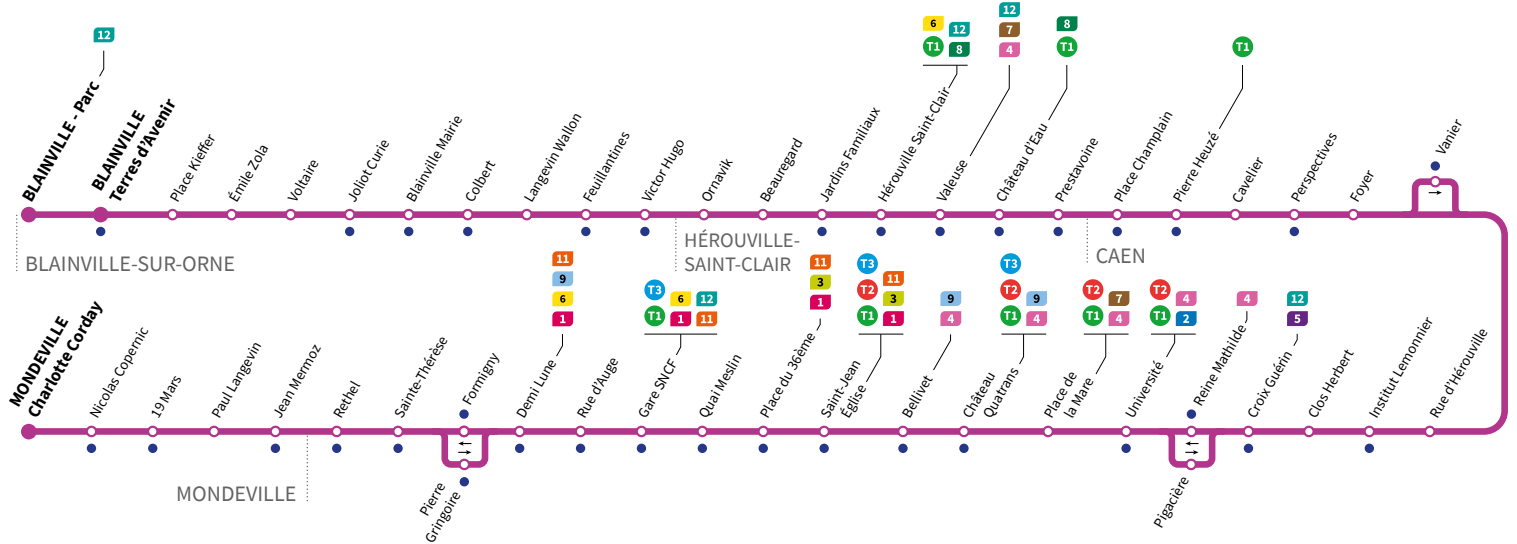

● : Arrêt accessible dans les deux sens aux personnes à mobilité réduite.

Horaires valables du lundi 30 août 2021 jusqu'au dimanche 26 juin 2022.*

Lundi à vendredi Direction → BLAINVILLE - Parc

Retrouvez les horaires en période de vacances scolaires p.7

Horaires valables du lundi 30 août 2021 jusqu'au dimanche 26 juin 2022.*

Samedi Direction → MONDEVILLE - Charlotte Corday

Blainville Parc		6.33		7.42		8.48		9.56		11.02		12.10		13.19		14.24
Terres d'Avenir	6.00	6.35	7.11	7.44	8.17	8.50	9.24	9.58	10.32	11.04	11.38	12.12	12.48	13.21	13.54	14.26
Blainville Mairie	6.04	6.39	7.15	7.49	8.22	8.55	9.29	10.03	10.37	11.09	11.43	12.17	12.53	13.26	13.59	14.31
Victor Hugo	6.07	6.42	7.18	7.52	8.25	8.58	9.32	10.06	10.40	11.12	11.46	12.20	12.56	13.30	14.03	14.35
Hérouville-Saint-Clair	6.14	6.49	7.25	7.59	8.32	9.05	9.40	10.14	10.48	11.20	11.54	12.27	13.03	13.37	14.11	14.43
Pierre Heuzé	6.19	6.54	7.30	8.04	8.37	9.11	9.45	10.19	10.53	11.25	11.59	12.32	13.08	13.42	14.17	14.49
Institut Lemonnier	6.24	6.59	7.35	8.09	8.42	9.16	9.50	10.24	10.58	11.30	12.04	12.38	13.14	13.48	14.22	14.55
Université	6.28	7.03	7.39	8.13	8.46	9.21	9.55	10.29	11.03	11.35	12.09	12.43	13.19	13.53	14.27	15.00
Château Quatrans	6.31	7.06	7.42	8.16	8.50	9.24	9.58	10.32	11.06	11.40	12.14	12.48	13.22	13.56	14.30	15.04
Saint-Jean Église	6.34	7.09	7.45	8.19	8.53	9.27	10.01	10.36	11.10	11.44	12.18	12.52	13.26	14.00	14.34	15.08
Gare SNCF	6.38	7.13	7.49	8.23	8.58	9.32	10.06	10.42	11.16	11.50	12.24	12.58	13.32	14.06	14.40	15.16
Sainte-Thérèse	6.42	7.17	7.53	8.27	9.02	9.36	10.10	10.46	11.20	11.54	12.28	13.02	13.36	14.11	14.45	15.21
Paul Langevin	6.45	7.20	7.56	8.30	9.05	9.39	10.13	10.49	11.23	11.57	12.31	13.05	13.39	14.13	14.47	15.23
Charlotte Corday	6.47	7.22	7.58	8.32	9.07	9.41	10.15	10.51	11.25	11.59	12.33	13.07	13.41	14.16	14.50	15.26