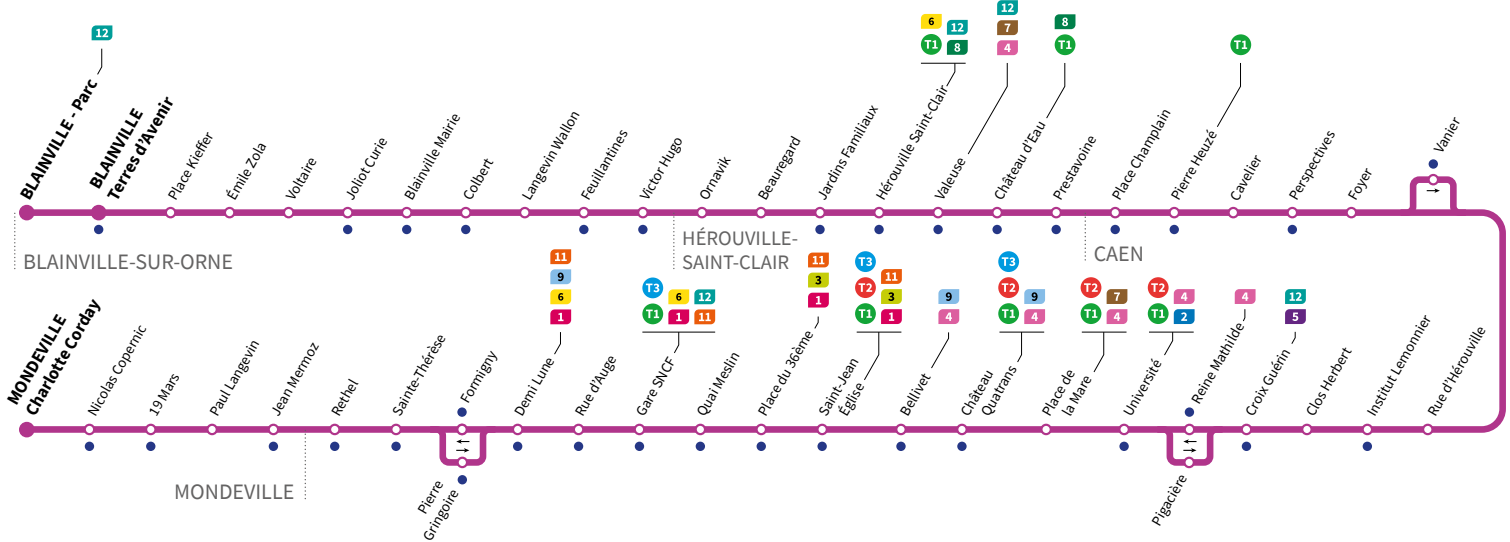

*Sous réserve de modification. Horaires théoriques sous réserve des conditions de circulation.

Horaires valables du lundi 30 août 2021 jusqu'au dimanche 26 juin 2022.*

Dimanches et fêtes Direction → MONDEVILLE - Charlotte Corday

Horaires valables du lundi 30 août 2021 jusqu'au dimanche 26 juin 2022.*

VACANCES SCOLAIRES / Lundi à vendredi : Direction → MONDEVILLE - Charlotte Corday

Blainville Parc	6.00		6.59		8.03		9.09		10.16		11.22	
Terres d'Avenir	6.02	6.31	7.01	7.31	8.05	8.37	9.11	9.44	10.18	10.51	11.24	11.56
Blainville Mairie	6.07	6.36	7.06	7.36	8.10	8.42	9.16	9.49	10.23	10.56	11.29	12.01
Victor Hugo	6.10	6.39	7.09	7.39	8.13	8.45	9.19	9.52	10.26	10.59	11.32	12.04
Hérouville-Saint-Clair	6.17	6.46	7.16	7.47	8.21	8.53	9.27	10.00	10.34	11.07	11.39	12.11
Pierre Heuzé	6.23	6.52	7.22	7.53	8.26	8.58	9.32	10.05	10.39	11.12	11.44	12.17
Institut Lemonnier	6.28	6.57	7.28	8.00	8.33	9.05	9.38	10.11	10.45	11.18	11.50	12.23
Université	6.32	7.02	7.33	8.05	8.38	9.10	9.43	10.16	10.50	11.23	11.55	12.28
Château Quatrans	6.35	7.05	7.36	8.09	8.42	9.14	9.47	10.20	10.53	11.26	11.59	12.32
Saint-Jean Église	6.38	7.08	7.39	8.12	8.45	9.17	9.50	10.23	10.57	11.30	12.03	12.36
Gare SNCF	6.42	7.12	7.45	8.18	8.51	9.23	9.56	10.29	11.03	11.36	12.09	12.42
Sainte-Thérèse	6.45	7.15	7.50	8.23	8.56	9.27	10.00	10.34	11.08	11.41	12.14	12.47
Paul Langevin	6.48	7.18	7.53	8.25	8.58	9.30	10.03	10.36	11.10	11.43	12.17	12.50
Charlotte Corday	6.50	7.20	7.56	8.28	9.01	9.32	10.05	10.39	11.13	11.46	12.20	12.53