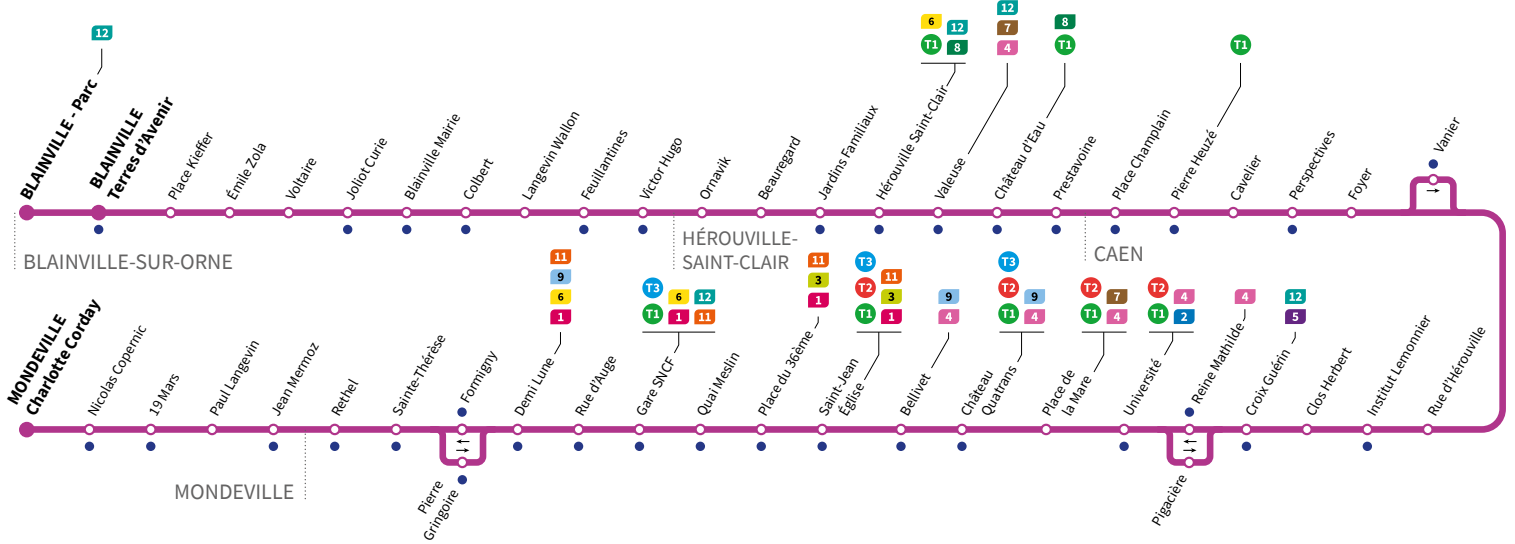

● : Arrêt accessible dans les deux sens aux personnes à mobilité réduite.

Horaires valables du lundi 30 août 2021 jusqu'au dimanche 26 juin 2022.*

Samedi Direction → BLAINVILLE - Parc

Charlotte Corday	6.00	6.38	7.12	7.44	8.18	8.52	9.25	9.59	10.33	11.07	11.41	12.14	12.50	13.22	13.56	14.30
Paul Langevin	6.02	6.40	7.14	7.47	8.21	8.55	9.28	10.02	10.36	11.10	11.44	12.17	12.53	13.25	13.59	14.33
Sainte-Thérèse	6.05	6.43	7.17	7.51	8.25	8.59	9.32	10.06	10.40	11.13	11.47	12.20	12.56	13.29	14.03	14.36
Gare SNCF	6.10	6.48	7.22	7.56	8.30	9.04	9.37	10.11	10.45	11.18	11.52	12.26	13.01	13.34	14.08	14.41
Saint-Jean Église	6.14	6.52	7.26	8.00	8.34	9.08	9.41	10.15	10.49	11.23	11.57	12.31	13.06	13.39	14.13	14.46
Château Quatrans	6.17	6.55	7.29	8.03	8.37	9.11	9.45	10.19	10.53	11.27	12.01	12.35	13.10	13.43	14.18	14.51
Université	6.20	6.58	7.32	8.06	8.40	9.14	9.48	10.22	10.57	11.30	12.04	12.39	13.13	13.46	14.21	14.55
Institut Lemonnier	6.23	7.01	7.35	8.09	8.43	9.17	9.51	10.25	11.01	11.34	12.08	12.43	13.17	13.50	14.25	14.58
Pierre Heuzé	6.28	7.06	7.40	8.14	8.48	9.22	9.56	10.30	11.07	11.39	12.13	12.48	13.22	13.55	14.30	15.03
Hérouville-Saint-Clair	6.34	7.12	7.46	8.20	8.55	9.29	10.02	10.36	11.13	11.45	12.19	12.54	13.28	14.02	14.37	15.10
Victor Hugo	6.40	7.18	7.52	8.26	9.01	9.35	10.08	10.42	11.19	11.51	12.25	13.00	13.34	14.08	14.43	15.16
Blainville Mairie	6.42	7.20	7.54	8.28	9.03	9.37	10.10	10.44	11.21	11.54	12.28	13.02	13.36	14.11	14.46	15.19
Terres d'Avenir	6.46	7.24	7.58	8.32	9.07	9.41	10.14	10.48	11.25	11.58	12.32	13.06	13.40	14.15	14.50	15.23
Blainville Parc		7.26		8.34		9.43		10.50		12.00		13.08		14.17		15.25

*Sous réserve de modification. Horaires théoriques sous réserve des conditions de circulation.

Horaires valables du lundi 30 août 2021 jusqu'au dimanche 26 juin 2022.*

Dimanches et fêtes Direction → MONDEVILLE - Charlotte Corday