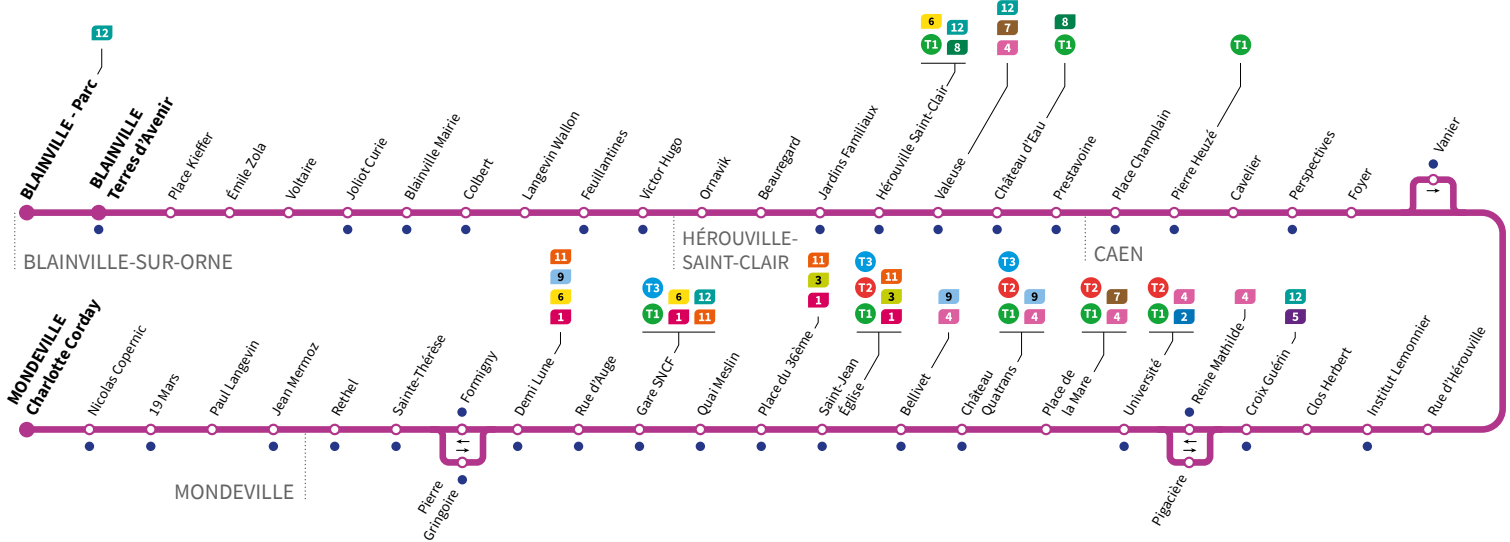

Horaires valables du lundi 30 août 2021 jusqu'au dimanche 26 juin 2022.*

VACANCES SCOLAIRES / Lundi à vendredi : Direction → MONDEVILLE - Charlotte Corday

Blainville Parc	6.00		6.59		8.03		9.09		10.16		11.22	
Terres d'Avenir	6.02	6.31	7.01	7.31	8.05	8.37	9.11	9.44	10.18	10.51	11.24	11.56
Blainville Mairie	6.07	6.36	7.06	7.36	8.10	8.42	9.16	9.49	10.23	10.56	11.29	12.01
Victor Hugo	6.10	6.39	7.09	7.39	8.13	8.45	9.19	9.52	10.26	10.59	11.32	12.04
Hérouville-Saint-Clair	6.17	6.46	7.16	7.47	8.21	8.53	9.27	10.00	10.34	11.07	11.39	12.11
Pierre Heuzé	6.23	6.52	7.22	7.53	8.26	8.58	9.32	10.05	10.39	11.12	11.44	12.17
Institut Lemonnier	6.28	6.57	7.28	8.00	8.33	9.05	9.38	10.11	10.45	11.18	11.50	12.23
Université	6.32	7.02	7.33	8.05	8.38	9.10	9.43	10.16	10.50	11.23	11.55	12.28
Château Quatrans	6.35	7.05	7.36	8.09	8.42	9.14	9.47	10.20	10.53	11.26	11.59	12.32
Saint-Jean Église	6.38	7.08	7.39	8.12	8.45	9.17	9.50	10.23	10.57	11.30	12.03	12.36
Gare SNCF	6.42	7.12	7.45	8.18	8.51	9.23	9.56	10.29	11.03	11.36	12.09	12.42
Sainte-Thérèse	6.45	7.15	7.50	8.23	8.56	9.27	10.00	10.34	11.08	11.41	12.14	12.47
Paul Langevin	6.48	7.18	7.53	8.25	8.58	9.30	10.03	10.36	11.10	11.43	12.17	12.50
Charlotte Corday	6.50	7.20	7.56	8.28	9.01	9.32	10.05	10.39	11.13	11.46	12.20	12.53

HORAIRES VACANCES SCOLAIRES

Les lignes de bus circulent avec des horaires spécifiques pendant les vacances scolaires :

Toussaint : du 1^{er} au 7 novembre 2021
Noël : du 20 décembre 2021 au 2 janvier 2022
Hiver : du 7 au 20 février 2022
Printemps : du 11 au 24 avril 2022
Aucun bus ne circule le 1^{er} mai

● : Arrêt accessible dans les deux sens aux personnes à mobilité réduite.

Horaires valables du lundi 30 août 2021 jusqu'au dimanche 26 juin 2022.*

VACANCES SCOLAIRES / Lundi à vendredi : Direction → BLAINVILLE - Parc